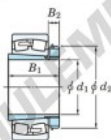

Roulement à rotules sur rouleaux 22220RZK-H320X-JTEKT - 22220RZK-H320X-JTEKT

<https://www.123roulement.ca/roulement-palier/roulement-rouleaux/rotules/22220rzk-h320x-jtekt>

Boundary dimensions

Bearing No.	Boundary dimensions (mm)			Basic load ratings (kN)		Limiting speeds (min./l)		
	d1	B	B2	C _r	C _{0r}	Grease lub.	Oil lub.	
22220RZK-H320X	90	180	46	2.1	470	481	2600	3400

CARACTÉRISTIQUES PRODUIT

Marque	JTEKT
N° Ean13	3616060789778
Diam. intérieur	90 mm
Diam. extérieur	180 mm
Epaisseur	46 mm
Vitesse limite	2600 rpm
Charge dynamique	470 kN
Charge statique	481 kN
Conditionnement	1