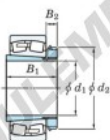

Roulement à rotules sur rouleaux 22219RZK-H319X-JTEKT - 22219RZK-H319X-JTEKT

<https://www.123roulement.ca/roulement-palier/roulement-rouleaux/rotules/22219rzk-h319x-jtekt>

Boundary dimensions

Bearing No.	Boundary dimensions (mm)			Basic load ratings (kN)		Limiting speeds (min ⁻¹)		
	d1	D	B	Cr	Cor	Grease lub.	Oil lub.	
22219RZK-H319X	85	170	43	2.1	417	422	2800	3600

CARACTÉRISTIQUES PRODUIT

Marque	JTEKT
N° Ean13	3616060789730
Diam. intérieur	85 mm
Diam. extérieur	170 mm
Epaisseur	43 mm
Vitesse limite	2800 rpm
Charge dynamique	417 kN
Charge statique	422 kN
Conditionnement	1