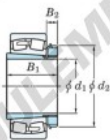

Roulement à rotules sur rouleaux 22316RZK-H2316X-JTEKT - 22316RZK-H2316X-JTEKT

<https://www.123roulement.ca/roulement-palier/roulement-rouleaux/rotules/22316rzk-h2316x-jtekt>

Boundary dimensions

| Bearing No. | Boundary dimensions (mm) | | | | Basic load ratings (kN) | | Limiting speeds (min ⁻¹) | |
|-----------------|--------------------------|-----|----|--------|-------------------------|-----|--------------------------------------|----------|
| | d1 | D | B | r (mm) | Cr | Cor | Grease lub. | Oil lub. |
| 22316RZK-H2316X | 70 | 170 | 58 | 2.1 | 539 | 521 | 2900 | 2900 |

CARACTÉRISTIQUES PRODUIT

| | |
|------------------|---------------|
| Marque | JTEKT |
| N° Ean13 | 3616060789655 |
| Diam. intérieur | 70 mm |
| Diam. extérieur | 170 mm |
| Epaisseur | 58 mm |
| Vitesse limite | 2900 rpm |
| Charge dynamique | 539 kN |
| Charge statique | 521 kN |
| Conditionnement | 1 |