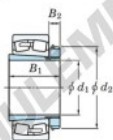

## Roulement à rotules sur rouleaux 21315RZK-H315X-JTEKT - 21315RZK-H315X-JTEKT

<https://www.123roulement.ca/roulement-palier/roulement-rouleaux/rotules/21315rzk-h315x-jtekt>

Boundary dimensions

Bearing No.	Boundary dimensions (mm)			Basic load ratings (kN)		Limiting speeds (min <sup>-1</sup> )		
	d <sub>1</sub>	B	B <sub>2</sub>	C <sub>0</sub>	C <sub>0r</sub>	Grease lub.	Oil lub.	
21315RZK-H315X	65	160	37	2.1	306	298	3000	4100

### CARACTÉRISTIQUES PRODUIT

Marque	JTEKT
N° Ean13	3616060789600
Diam. intérieur	65 mm
Diam. extérieur	160 mm
Epaisseur	37 mm
Vitesse limite	3000 rpm
Charge dynamique	306 kN
Charge statique	298 kN
Conditionnement	1