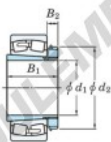

## Roulement à rotules sur rouleaux 21213RZK-H313X-JTEKT - 21213RZK-H313X-JTEKT

<https://www.123roulement.ca/roulement-palier/roulement-rouleaux/rotules/21213rzk-h313x-jtekt>

Boundary dimensions

Bearing No.	Boundary dimensions (mm)				Basic load ratings (kN)		Limiting speeds (min <sup>-1</sup> )	
	d <sub>1</sub>	D	B	r (mm)	C <sub>r</sub>	C <sub>10r</sub>	Grease lub.	Oil lub.
21213RZK-H313X	60	140	33	2.1	242	232	3600	4700

### CARACTÉRISTIQUES PRODUIT

Marque	JTEKT
N° Ean13	3616060789570
Diam. intérieur	60 mm
Diam. extérieur	140 mm
Epaisseur	33 mm
Vitesse limite	3600 rpm
Charge dynamique	242 kN
Charge statique	232 kN
Conditionnement	1