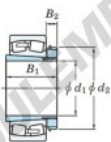

Roulement à rotules sur rouleaux 21309RZK-H309X-JTEKT - 21309RZK-H309X-JTEKT

<https://www.123roulement.ca/roulement-palier/roulement-rouleaux/rotules/21309rzk-h309x-jtekt>

Boundary dimensions

Bearing No.	Boundary dimensions (mm)				Basic load ratings (kN)		Limiting speeds (min ⁻¹)	
	d1	D	B	r/min	C _r	C _{0r}	Grease lub.	Oil lub.
21309RZK-H309X	40	100	25	1.5	132	124	5000	6700

CARACTÉRISTIQUES PRODUIT

Marque	JTEKT
N° Ean13	3616060789440
Diam. intérieur	40 mm
Diam. extérieur	100 mm
Epaisseur	25 mm
Vitesse limite	5000 rpm
Charge dynamique	132 kN
Charge statique	124 kN
Conditionnement	1