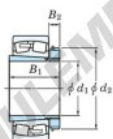

Roulement à rotules sur rouleaux 21308RZK-H308X-JTEKT - 21308RZK-H308X-JTEKT

<https://www.123roulement.ca/roulement-palier/roulement-rouleaux/rotules/21308rzk-h308x-jtekt>

Boundary dimensions

CARACTÉRISTIQUES PRODUIT

Marque	JTEKT
N° Ean13	3616060789402
Diam. intérieur	35 mm
Diam. extérieur	90 mm
Epaisseur	23 mm
Vitesse limite	5600 rpm
Charge dynamique	105 kN
Charge statique	95.5 kN
Conditionnement	1

contact@123roulement.ca

+33 359 360 490

CRT4 de Lesquin 60 Rue Du Haut De Sainghin 59273 Fretin FRANCE