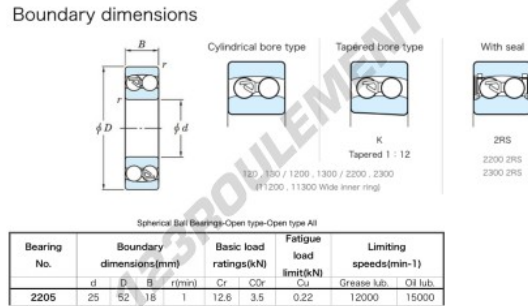

Roulement à rotule sur bille 2205-JTEKT - 2205-JTEKT

<https://www.123roulement.ca/roulement-palier/roulement-bille/rotules-bille/2205-jtekt>

CARACTÉRISTIQUES PRODUIT

Marque	JTEKT
N° Ean13	4549250093081
Diam. intérieur	25 mm
Diam. extérieur	52 mm
Epaisseur	18 mm
Vitesse limite	12000 rpm
Charge dynamique	12.6 kN
Charge statique	3.5 kN
Conditionnement	1