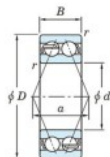

Roulement à bille simple rangée 5208-JTEKT - 5208-JTEKT

<https://www.123roulement.ca/roulement-palier/roulement-bille/simple-rangee/5208-jtekt>

Boundary dimensions

Angular Ball bearings - Double-row - Open

Bearing No.	Boundary dimensions(mm)				Basic load ratings(kN)		Fatigue load limit(kN)	Limiting speeds(min-1)
	d	D	B	r(min)	Cr	Cor	Cu	Grease lub.
5208	40	80	30.2	1.1	55.5	33.6	1.75	5000

CARACTÉRISTIQUES PRODUIT