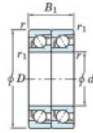

Roulement à bille simple rangée 7234-DT-FY-JTEKT - 7234-DT-FY-JTEKT

<https://www.123roulement.ca/roulement-palier/roulement-bille/simple-rangee/7234-dt-fy-jtekt>

Boundary dimensions

Bearing No.	Boundary dimensions(mm)					Basic load ratings(kN)		Fatigue load factor		Limiting speeds(min-1)
	d	D	B	r1(mm)	r2(mm)	C0	C0r	C0	r0	Grease lub.
7234DT FY	170	310	104	4	1.5	552	661	22	-	1800

CARACTÉRISTIQUES PRODUIT

Marque	JTEKT
N° Ean13	3616060659293
Diam. intérieur	170 mm
Diam. extérieur	310 mm
Épaisseur	104 mm
Vitesse limite	1800 rpm
Charge dynamique	552 kN
Charge statique	661 kN
Conditionnement	1

contact@123roulement.ca

+33 359 360 490

CRT4 de Lesquin 60 Rue Du Haut De Sainghin 59273 Fretin FRANCE