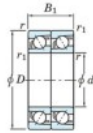

Roulement à bille simple rangée 7934-CDT-FY-JTEKT - 7934-CDT-FY-JTEKT

<https://www.123roulement.ca/roulement-palier/roulement-bille/simple-rangee/7934-cdt-fy-jtekt>

Boundary dimensions

Bearing No.	Boundary dimensions(mm)					Basic load ratings(kN)		Fatigue load factor		Limiting speeds(min-1)
	d	D	B	r1(max)	r1(min)	Cr	Cor	C0	f0	Grease Lub
7934CDT FY	170	230	56	2	1	255	302	11.5	16.6	3100

CARACTÉRISTIQUES PRODUIT

Marque	JTEKT
N° Ean13	3616060659231
Diam. intérieur	170 mm
Diam. intérieur	6.693" inch
Diam. extérieur	230 mm
Diam. extérieur	9.055" inch
Epaisseur	56 mm
Epaisseur	2.205" inch
Vitesse limite	3100 rpm
Charge dynamique	255 kN
Charge statique	302 kN
Conditionnement	1

contact@123roulement.ca

+33 359 360 490

CRT4 de Lesquin 60 Rue Du Haut De Sainghin 59273 Fretin FRANCE