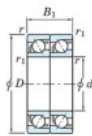

Roulement à bille simple rangée 7230-BDT-FY-JTEKT - 7230-BDT-FY-JTEKT

<https://www.123roulement.ca/roulement-palier/roulement-bille/simple-rangee/7230-bdt-fy-jtekt>

Boundary dimensions

Bearing No.	Boundary dimensions(mm)					Basic load ratings(kN)		Fatigue load factor		Limiting speeds(min-1)
	d	D	B	r1(mm)	r2(mm)	Cr	C0r	Cu	f0	Grease lub.
7230BDT FY	150	270	90	3	1.1	456	509	18.1	-	1600

CARACTÉRISTIQUES PRODUIT

Marque	JTEKT
N° Ean13	3616060659033
Diam. intérieur	150 mm
Diam. intérieur	5.906" inch
Diam. extérieur	270 mm
Diam. extérieur	10.63" inch
Epaisseur	90 mm
Epaisseur	3.543" inch
Vitesse limite	1600 rpm
Charge dynamique	456 kN
Charge statique	509 kN
Conditionnement	1

contact@123roulement.ca

+33 359 360 490

CRT4 de Lesquin 60 Rue Du Haut De Sainghin 59273 Fretin FRANCE