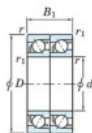

Roulement à bille simple rangée 7230-BDT-FY-JTEKT - 7230-BDT-FY-JTEKT

<https://www.123roulement.ca/roulement-palier/roulement-bille/simple-rangee/7230-bdt-fy-jtekt>

Boundary dimensions

Bearing No.	Boundary dimensions(mm)					Basic load ratings(kN)		Fatigue load factor		Limiting speeds(min-1)
	d	D	B	r1(mm)	r1(max)	Cr	C0r	Cu	f0	Grease lub.
7230BDT FY	150	270	90	3	1.1	456	509	18.1	-	1600

CARACTÉRISTIQUES PRODUIT

Marque	JTEKT
N° Ean13	3616060659033
Diam. intérieur	150 mm
Diam. intérieur	5.906" inch
Diam. extérieur	270 mm
Diam. extérieur	10.63" inch
Epaisseur	90 mm
Epaisseur	3.543" inch
Vitesse limite	1600 rpm
Charge dynamique	456 kN
Charge statique	509 kN
Conditionnement	1

contact@123roulement.ca

+33 359 360 490

CRT4 de Lesquin 60 Rue Du Haut De Sainghin 59273 Fretin FRANCE