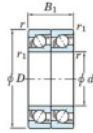

Roulement à bille simple rangée 7230-BDT-FY-JTEKT - 7230-BDT-FY-JTEKT

<https://www.123roulement.ca/roulement-palier/roulement-bille/simple-rangee/7230-bdt-fy-jtekt>

Boundary dimensions

Bearing No.	Boundary dimensions(mm)					Basic load ratings(kN)		Fatigue load factor		Limiting speeds(min-1)
	d	D	B	r1(mm)	r1(max)	Cr	C0r	Cu	f0	Grease lub.
7230BDT FY	150	270	90	3	1.1	456	509	18.1	-	1600

CARACTÉRISTIQUES PRODUIT

Marque	JTEKT
N° Ean13	3616060659033
Diam. intérieur	150 mm
Diam. intérieur	5.906" inch
Diam. extérieur	270 mm
Diam. extérieur	10.63" inch
Epaisseur	90 mm
Epaisseur	3.543" inch
Vitesse limite	1600 rpm
Charge dynamique	456 kN
Charge statique	509 kN
Conditionnement	1

contact@123roulement.ca

+33 359 360 490

CRT4 de Lesquin 60 Rue Du Haut De Sainghin 59273 Fretin FRANCE