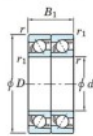

Roulement à bille simple rangée 7230-BDT-FY-JTEKT - 7230-BDT-FY-JTEKT

<https://www.123roulement.ca/roulement-palier/roulement-bille/simple-rangee/7230-bdt-fy-jtekt>

Boundary dimensions

Bearing No.	Boundary dimensions(mm)					Basic load ratings(kN)		Fatigue load factor		Limiting speeds(min-1)
	d	D	B	r1(mm)	r2(mm)	Cr	C0r	Ca	f0	Grease lub.
7230BDT FY	150	270	90	3	1.1	456	509	18.1	-	1600

CARACTÉRISTIQUES PRODUIT

Marque	JTEKT
N° Ean13	3616060659033
Diam. intérieur	150 mm
Diam. intérieur	5.906" inch
Diam. extérieur	270 mm
Diam. extérieur	10.63" inch
Epaisseur	90 mm
Epaisseur	3.543" inch
Vitesse limite	1600 rpm
Charge dynamique	456 kN
Charge statique	509 kN
Conditionnement	1

contact@123roulement.ca

+33 359 360 490

CRT4 de Lesquin 60 Rue Du Haut De Sainghin 59273 Fretin FRANCE