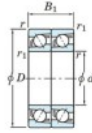

Roulement à bille simple rangée 7930-CDT-FY-JTEKT - 7930-CDT-FY-JTEKT

<https://www.123roulement.ca/roulement-palier/roulement-bille/simple-rangee/7930-cdt-fy-jtekt>

Boundary dimensions

Bearing No.	Boundary dimensions(mm)					Basic load ratings(kN)		Fatigue load factor		Limiting speeds(min-1)
	d	D	B	r1(mm)	r2(mm)	C	C0	Ca	Cb	Grease lub.
7930CDT FY	150	210	56	2	1	241	263	10.9	16.3	3700

CARACTÉRISTIQUES PRODUIT

Marque	JTEKT
N° Ean13	3616060658982
Diam. intérieur	150 mm
Diam. intérieur	5.906" inch
Diam. extérieur	210 mm
Diam. extérieur	8.268" inch
Epaisseur	56 mm
Epaisseur	2.205" inch
Vitesse limite	3700 rpm
Charge dynamique	241 kN
Charge statique	263 kN
Conditionnement	1

contact@123roulement.ca

+33 359 360 490

CRT4 de Lesquin 60 Rue Du Haut De Sainghin 59273 Fretin FRANCE