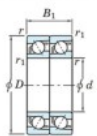

Roulement à bille simple rangée 7228-CDT-FY-JTEKT - 7228-CDT-FY-JTEKT

<https://www.123roulement.ca/roulement-palier/roulement-bille/simple-rangee/7228-cdt-fy-jtekt>

Boundary dimensions

Bearing No.	Boundary dimensions(mm)					Basic load ratings(kN)		Fatigue load factor		Limiting speeds(min-1)
	d	D	B	r1(mm)	r2(mm)	C_r	C_{0r}	C₀	f₀	Grease lub.
7228CDT FY	140	250	64	3	1.1	483	508	18.8	14.8	3200

CARACTÉRISTIQUES PRODUIT

Marque	JTEKT
N° Ean13	3616060658920
Diam. intérieur	140 mm
Diam. extérieur	250 mm
Epaisseur	64 mm
Vitesse limite	3200 rpm
Charge dynamique	483 kN
Charge statique	508 kN
Conditionnement	1

contact@123roulement.ca

+33 359 360 490

CRT4 de Lesquin 60 Rue Du Haut De Sainghin 59273 Fretin FRANCE