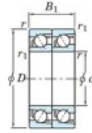

Roulement à bille simple rangée 7026-CDT-FY-JTEKT - 7026-CDT-FY-JTEKT

<https://www.123roulement.ca/roulement-palier/roulement-bille/simple-rangee/7026-cdt-fy-jtekt>

Boundary dimensions

Bearing No.	Boundary dimensions(mm)					Basic load ratings(kN)		Fatigue load factor		Limiting speeds(min-1)
	d	D	B	r1max	r1min	C_r	C_{0r}	C₀	n	Grease lub.
7026CDT FY	130	200	66	2	1	262	274	11.9	15.9	3900

CARACTÉRISTIQUES PRODUIT

Marque	JTEKT
N° Ean13	3616060658777
Diam. intérieur	130 mm
Diam. intérieur	5.118" inch
Diam. extérieur	200 mm
Diam. extérieur	7.874" inch
Epaisseur	66 mm
Epaisseur	2.598" inch
Vitesse limite	3900 rpm
Charge dynamique	262 kN
Charge statique	274 kN
Conditionnement	1

contact@123roulement.ca

+33 359 360 490

CRT4 de Lesquin 60 Rue Du Haut De Sainghin 59273 Fretin FRANCE