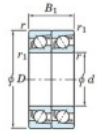

Roulement à bille simple rangée 7026-DT-FY-JTEKT - 7026-DT-FY-JTEKT

<https://www.123roulement.ca/roulement-palier/roulement-bille/simple-rangee/7026-dt-fy-jtekt>

Boundary dimensions

Bearing No.	Boundary dimensions(mm)					Basic load ratings(kN)		Fatigue load factor	Limiting speeds(min-1)
	d	D	B	r1(max)	r1(min)	C0	C10		
7026DT FY	130	200	66	2	1	238	251	10.5	2800

CARACTÉRISTIQUES PRODUIT

Marque	JTEKT
N° Ean13	3616060658760
Diam. intérieur	130 mm
Diam. intérieur	5.118" inch
Diam. extérieur	200 mm
Diam. extérieur	7.874" inch
Epaisseur	66 mm
Epaisseur	2.598" inch
Vitesse limite	2800 rpm
Charge dynamique	238 kN
Charge statique	251 kN
Conditionnement	1

contact@123roulement.ca

+33 359 360 490

CRT4 de Lesquin 60 Rue Du Haut De Sainghin 59273 Fretin FRANCE