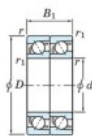

Roulement à bille simple rangée 7324-BDT-FY-JTEKT - 7324-BDT-FY-JTEKT

<https://www.123roulement.ca/roulement-palier/roulement-bille/simple-rangee/7324-bdt-fy-jtekt>

Boundary dimensions

Bearing No.	Boundary dimensions(mm)					Basic load ratings(kN)		Fatigue load factor		Limiting speeds(min-1)
	d	D	B	r1(max)	r1(min)	Cr	Cor	Cu	f0	Grease lub.
7324BDT FY	120	260	110	3	1.1	457	462	17.3	-	1800

CARACTÉRISTIQUES PRODUIT

Marque	JTEKT
N° Ean13	3616060658692
Diam. intérieur	120 mm
Diam. extérieur	260 mm
Epaisseur	110 mm
Vitesse limite	1800 rpm
Charge dynamique	457 kN
Charge statique	462 kN
Conditionnement	1

contact@123roulement.ca

+33 359 360 490

CRT4 de Lesquin 60 Rue Du Haut De Sainghin 59273 Fretin FRANCE