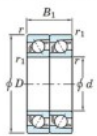

Roulement à bille simple rangée 7024-DT-FY-JTEKT - 7024-DT-FY-JTEKT

<https://www.123roulement.ca/roulement-palier/roulement-bille/simple-rangee/7024-dt-fy-jtekt>

Boundary dimensions

Bearing No.	Boundary dimensions(mm)					Basic load ratings(kN)		Fatigue load factor		Limiting speeds(min-1)
	d	D	B	r1(r1)mm	r2(r2)mm	C0	C0r	C0	f0	Grease lub.
7024DT FY	120	180	56	2	1	196	206	9	-	3100

CARACTÉRISTIQUES PRODUIT

Marque	JTEKT
N° Ean13	3616060658630
Diam. intérieur	120 mm
Diam. extérieur	180 mm
Épaisseur	56 mm
Vitesse limite	3100 rpm
Charge dynamique	196 kN
Charge statique	206 kN
Conditionnement	1

contact@123roulement.ca

+33 359 360 490

CRT4 de Lesquin 60 Rue Du Haut De Sainghin 59273 Fretin FRANCE