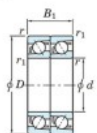

Roulement à bille simple rangée 7222-DT-FY-JTEKT - 7222-DT-FY-JTEKT

<https://www.123roulement.ca/roulement-palier/roulement-bille/simple-rangee/7222-dt-fy-jtekt>

Boundary dimensions

Bearing No.	Boundary dimensions(mm)					Basic load ratings(kN)		Fatigue load limit(kN)	factor	Limiting speeds(min-1)
	d	D	B	r1(max)	r1(min)	C_r	C_{0r}	lim		
7222DT FY	110	200	76	2.1	1.1	329	297	14.6	-	3000

CARACTÉRISTIQUES PRODUIT

Marque	JTEKT
N° Ean13	3616060658548
Diam. intérieur	110 mm
Diam. extérieur	200 mm
Epaisseur	76 mm
Vitesse limite	3000 rpm
Charge dynamique	329 kN
Charge statique	297 kN
Conditionnement	1

contact@123roulement.ca

+33 359 360 490

CRT4 de Lesquin 60 Rue Du Haut De Sainghin 59273 Fretin FRANCE