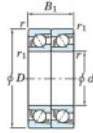

Roulement à bille simple rangée 7222-BDT-FY-JTEKT - 7222-BDT-FY-JTEKT

<https://www.123roulement.ca/roulement-palier/roulement-bille/simple-rangee/7222-bdt-fy-jtekt>

Boundary dimensions

Bearing No.	Boundary dimensions(mm)					Basic load ratings(kN)		Fatigue load factor		Limiting speeds(min-1)
	d	D	B	r1(mm)	r2(mm)	C_r	C_{0r}	C_u	f₀	Grease lub.
7222BDT FY	110	200	76	2.1	1.1	298	270	12.7	-	2200

CARACTÉRISTIQUES PRODUIT

Marque	JTEKT
N° Ean13	3616060658531
Diam. intérieur	110 mm
Diam. extérieur	200 mm
Epaisseur	76 mm
Vitesse limite	2200 rpm
Charge dynamique	298 kN
Charge statique	270 kN
Conditionnement	1

contact@123roulement.ca

+33 359 360 490

CRT4 de Lesquin 60 Rue Du Haut De Sainghin 59273 Fretin FRANCE