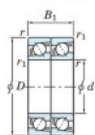

Roulement à bille simple rangée 7221-CDT-FY-JTEKT - 7221-CDT-FY-JTEKT

<https://www.123roulement.ca/roulement-palier/roulement-bille/simple-rangee/7221-cdt-fy-jtekt>

Boundary dimensions

Bearing No.	Boundary dimensions(mm)					Basic load ratings(kN)		Fatigue load factor		Limiting speeds(min-1)
	d	D	B	r1(mm)	r2(mm)	C0	C0R	C0	R0	Grosses lub.
7221CDT FY	105	190	72	2.1	1.1	330	287	15.2	14.6	4300

CARACTÉRISTIQUES PRODUIT

Marque	JTEKT
N° Ean13	3616060658432
Diam. intérieur	105 mm
Diam. extérieur	190 mm
Epaisseur	72 mm
Vitesse limite	4300 rpm
Charge dynamique	330 kN
Charge statique	287 kN
Conditionnement	1

contact@123roulement.ca

+33 359 360 490

CRT4 de Lesquin 60 Rue Du Haut De Sainghin 59273 Fretin FRANCE