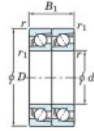

Roulement à bille simple rangée 7220-CDT-FY-JTEKT - 7220-CDT-FY-JTEKT

<https://www.123roulement.ca/roulement-palier/roulement-bille/simple-rangee/7220-cdt-fy-jtekt>

Boundary dimensions

Bearing No.	Boundary dimensions(mm)					Basic load ratings(kN)		Fatigue load factor		Limiting speeds(min-1)
	d	D	B	r1(mm)	r2(mm)	Cr	Co	C0	f0	Group 1,6
7220CDT FY	100	180	68	2.1	1.1	303	254	13.9	14.6	4600

CARACTÉRISTIQUES PRODUIT

Marque	JTEKT
N° Ean13	3616060658319
Diam. intérieur	100 mm
Diam. extérieur	180 mm
Epaisseur	68 mm
Vitesse limite	4600 rpm
Charge dynamique	303 kN
Charge statique	254 kN
Conditionnement	1

contact@123roulement.ca

+33 359 360 490

CRT4 de Lesquin 60 Rue Du Haut De Sainghin 59273 Fretin FRANCE