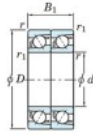

Roulement à bille simple rangée 7219-CDT-FY-JTEKT - 7219-CDT-FY-JTEKT

<https://www.123roulement.ca/roulement-palier/roulement-bille/simple-rangee/7219-cdt-fy-jtekt>

Boundary dimensions

Bearing No.	Boundary dimensions(mm)					Basic load ratings(kN)		Fatigue load factor		Limiting speeds(min-1) (Grease lub.)
	d	D	B	r1(max)	r2(max)	Cr	C0r	C0	B	
7219CDT FY	95	170	64	2.1	1.1	269	224	12.6	14.6	4900

CARACTÉRISTIQUES PRODUIT

Marque	JTEKT
N° Ean13	3616060658197
Diam. intérieur	95 mm
Diam. intérieur	3.74" inch
Diam. extérieur	170 mm
Diam. extérieur	6.693" inch
Epaisseur	64 mm
Epaisseur	2.52" inch
Vitesse limite	4900 rpm
Charge dynamique	269 kN
Charge statique	224 kN
Conditionnement	1

contact@123roulement.ca

+33 359 360 490

CRT4 de Lesquin 60 Rue Du Haut De Sainghin 59273 Fretin FRANCE