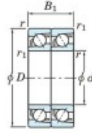

Roulement à bille simple rangée 7218-CDT-FY-JTEKT - 7218-CDT-FY-JTEKT

<https://www.123roulement.ca/roulement-palier/roulement-bille/simple-rangee/7218-cdt-fy-jtekt>

Boundary dimensions

Bearing No.	Boundary dimensions(mm)					Basic load ratings(kN)		Fatigue load factor		Limiting speeds(min-1)
	d	D	B	r1(min)	r2(max)	C_r	C_{0r}	C₁₀	f₀	Grease lub.
7218CDT FY	90	160	60	2	1	249	209	12	14.6	5200

CARACTÉRISTIQUES PRODUIT

Marque	JTEKT
N° Ean13	3616060658050
Diam. intérieur	90 mm
Diam. intérieur	3.543" inch
Diam. extérieur	160 mm
Diam. extérieur	6.299" inch
Epaisseur	60 mm
Epaisseur	2.362" inch
Vitesse limite	5200 rpm
Charge dynamique	249 kN
Charge statique	209 kN
Conditionnement	1

contact@123roulement.ca

+33 359 360 490

CRT4 de Lesquin 60 Rue Du Haut De Sainghin 59273 Fretin FRANCE