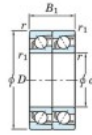

Roulement à bille simple rangée 7918-CDT-FY-JTEKT - 7918-CDT-FY-JTEKT

<https://www.123roulement.ca/roulement-palier/roulement-bille/simple-rangee/7918-cdt-fy-jtekt>

Boundary dimensions

Bearing No.	Boundary dimensions(mm)					Basic load ratings(kN)		Fatigue load factor		Limiting speeds(min-1)
	d	D	B	r1(mm)	r2(mm)	C_r	C_{0r}	C₁₀	f₀	Grease lub.
7918CDT FY	90	125	36	1.1	0.6	80.3	85.2	4.25	16.6	6200

CARACTÉRISTIQUES PRODUIT

Marque	JTEKT
N° Ean13	3616060657985
Diam. intérieur	90 mm
Diam. intérieur	3.543" inch
Diam. extérieur	125 mm
Diam. extérieur	4.921" inch
Epaisseur	36 mm
Epaisseur	1.417" inch
Vitesse limite	6200 rpm
Charge dynamique	80.3 kN
Charge statique	85.2 kN
Conditionnement	1

contact@123roulement.ca

+33 359 360 490

CRT4 de Lesquin 60 Rue Du Haut De Sainghin 59273 Fretin FRANCE