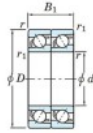

Roulement à bille simple rangée 7416-BDT-FY-JTEKT - 7416-BDT-FY-JTEKT

<https://www.123roulement.ca/roulement-palier/roulement-bille/simple-rangee/7416-bdt-fy-jtekt>

Boundary dimensions

Bearing No.	Boundary dimensions(mm)					Basic load ratings(kN)		Fatigue load factor	Limiting speeds(min-1)
	d	D	B	r1(max)	r1(min)	C0	C0*		
7416BDT FY	80	200	96	3	1.1	363	307	13.3	2100

CARACTÉRISTIQUES PRODUIT

Marque	JTEKT
N° Ean13	3616060657817
Diam. intérieur	80 mm
Diam. extérieur	200 mm
Epaisseur	96 mm
Vitesse limite	2100 rpm
Charge dynamique	363 kN
Charge statique	307 kN
Conditionnement	1

contact@123roulement.ca

+33 359 360 490

CRT4 de Lesquin 60 Rue Du Haut De Sainghin 59273 Fretin FRANCE