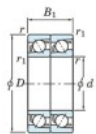

Roulement à bille simple rangée 7316-CDT-FY-JTEKT - 7316-CDT-FY-JTEKT

<https://www.123roulement.ca/roulement-palier/roulement-bille/simple-rangee/7316-cdt-fy-jtekt>

Boundary dimensions

Bearing No.	Boundary dimensions(mm)					Basic load ratings(kN)		Fatigue load factor		Limiting speeds(min-1)
	d	D	B	r1(mm)	r2(mm)	Cr	Cor	Cu	f0	Grease lub.
7316CDT FY	80	170	78	2.1	1.1	302	233	15.4	13.5	5200

CARACTÉRISTIQUES PRODUIT

Marque	JTEKT
N° Ean13	3616060657800
Diam. intérieur	80 mm
Diam. intérieur	3.15" inch
Diam. extérieur	170 mm
Diam. extérieur	6.693" inch
Epaisseur	78 mm
Epaisseur	3.071" inch
Vitesse limite	5200 rpm
Charge dynamique	302 kN
Charge statique	233 kN
Conditionnement	1

contact@123roulement.ca

+33 359 360 490

CRT4 de Lesquin 60 Rue Du Haut De Sainghin 59273 Fretin FRANCE