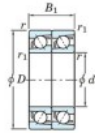

Roulement à bille simple rangée 7016-BDT-FY-JTEKT - 7016-BDT-FY-JTEKT

<https://www.123roulement.ca/roulement-palier/roulement-bille/simple-rangee/7016-bdt-fy-jtekt>

Boundary dimensions

Bearing No.	Boundary dimensions(mm)					Basic load ratings(kN)		Fatigue load factor		Limiting speeds(min-1)
	d	D	B	r1(mm)	r2(mm)	C_r	C_{0r}	C_{0t}	f₀	Grease lub.
7016BDT FY	80	125	44	1.1	0.6	97.1	91.3	4.75	-	3500

CARACTÉRISTIQUES PRODUIT

Marque	JTEKT
N° Ean13	3616060657725
Diam. intérieur	80 mm
Diam. intérieur	3.15" inch
Diam. extérieur	125 mm
Diam. extérieur	4.921" inch
Epaisseur	44 mm
Epaisseur	1.732" inch
Vitesse limite	3500 rpm
Charge dynamique	97.1 kN
Charge statique	91.3 kN
Conditionnement	1

contact@123roulement.ca

+33 359 360 490

CRT4 de Lesquin 60 Rue Du Haut De Sainghin 59273 Fretin FRANCE