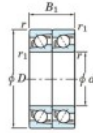

Roulement à bille simple rangée 7215-CDT-FY-JTEKT - 7215-CDT-FY-JTEKT

<https://www.123roulement.ca/roulement-palier/roulement-bille/simple-rangee/7215-cdt-fy-jtekt>

Boundary dimensions

Bearing No.	Boundary dimensions(mm)					Basic load ratings(kN)		Fatigue load factor		Limiting speeds(min-1)
	d	D	B	r1(mm)	r2(mm)	C_r	C_{0r}	C_u	f₀	Grease Lub.
7215CDT FY	75	130	50	1.5	1	175	141	8.95	14.6	6400

CARACTÉRISTIQUES PRODUIT

Marque	JTEKT
N° Ean13	3616060657633
Diam. intérieur	75 mm
Diam. extérieur	130 mm
Epaisseur	50 mm
Vitesse limite	6400 rpm
Charge dynamique	175 kN
Charge statique	141 kN
Conditionnement	1

contact@123roulement.ca

+33 359 360 490

CRT4 de Lesquin 60 Rue Du Haut De Sainghin 59273 Fretin FRANCE