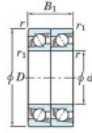

Roulement à bille simple rangée 7215-DT-FY-JTEKT - 7215-DT-FY-JTEKT

<https://www.123roulement.ca/roulement-palier/roulement-bille/simple-rangee/7215-dt-fy-jtekt>

Boundary dimensions

Bearing No.	Boundary dimensions(mm)					Basic load ratings(kN)		Fatigue load factor		Limiting speeds(min-1)
	d	D	B	r1(max)	r1(min)	Cr	Cor	Cu	f0	Grease lub.
7215DT FY	75	130	50	1.5	1	161	130	7.9	-	4600

CARACTÉRISTIQUES PRODUIT

Marque	JTEKT
N° Ean13	3616060657626
Diam. intérieur	75 mm
Diam. extérieur	130 mm
Epaisseur	50 mm
Vitesse limite	4600 rpm
Charge dynamique	161 kN
Charge statique	130 kN
Conditionnement	1

contact@123roulement.ca

+33 359 360 490

CRT4 de Lesquin 60 Rue Du Haut De Sainghin 59273 Fretin FRANCE