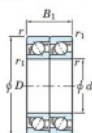

Roulement à bille simple rangée 7314-CDT-FY-JTEKT - 7314-CDT-FY-JTEKT

<https://www.123roulement.ca/roulement-palier/roulement-bille/simple-rangee/7314-cdt-fy-jtekt>

Boundary dimensions

Bearing No.	Boundary dimensions(mm)					Basic load ratings(kN)		Fatigue load factor		Limiting speeds(min-1)
	d	D	B	r1(min)	r1(max)	C0	C0*	C0	80	Grease Lub.
7314CDT FY	70	150	70	2.1	1.1	256	184	13	13.4	5900

CARACTÉRISTIQUES PRODUIT

Marque	JTEKT
N° Ean13	3616060657497
Diam. intérieur	70 mm
Diam. extérieur	150 mm
Epaisseur	70 mm
Vitesse limite	5900 rpm
Charge dynamique	256 kN
Charge statique	184 kN
Conditionnement	1

contact@123roulement.ca

+33 359 360 490

CRT4 de Lesquin 60 Rue Du Haut De Sainghin 59273 Fretin FRANCE