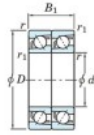

Roulement à bille simple rangée 7014-CDT-FY-JTEKT - 7014-CDT-FY-JTEKT

<https://www.123roulement.ca/roulement-palier/roulement-bille/simple-rangee/7014-cdt-fy-jtekt>

Boundary dimensions

Bearing No.	Boundary dimensions(mm)					Basic load ratings(kN)		Fatigue load factor		Limiting speeds(min-1)
	d	D	B	r1(mm)	r2(mm)	C_r	C_{0r}	C_u	f₀	Grease Lub.
7014CDT FY	70	110	40	1.1	0.6	95.3	86	4.9	15.7	7300

CARACTÉRISTIQUES PRODUIT

Marque	JTEKT
N° Ean13	3616060657428
Diam. intérieur	70 mm
Diam. extérieur	110 mm
Epaisseur	40 mm
Vitesse limite	7300 rpm
Charge dynamique	95.3 kN
Charge statique	86 kN
Conditionnement	1

contact@123roulement.ca

+33 359 360 490

CRT4 de Lesquin 60 Rue Du Haut De Sainghin 59273 Fretin FRANCE