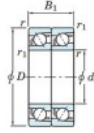

Roulement à bille simple rangée 7412-DT-FY-JTEKT - 7412-DT-FY-JTEKT

<https://www.123roulement.ca/roulement-palier/roulement-bille/simple-rangee/7412-dt-fy-jtekt>

Boundary dimensions

Bearing No.	Boundary dimensions(mm)					Basic load ratings(kN)		Fatigue load factor		Limiting speeds(min-1)
	d	D	B	r1(mm)	r2(mm)	C_r	C_{0r}	f₀	f₀	Grease lub.
7412DT FY	60	150	70	2.1	1.1	262	187	13.7	-	3200

CARACTÉRISTIQUES PRODUIT

Marque	JTEKT
N° Ean13	3616060657220
Diam. intérieur	60 mm
Diam. extérieur	150 mm
Epaisseur	70 mm
Vitesse limite	3200 rpm
Charge dynamique	262 kN
Charge statique	187 kN
Conditionnement	1

contact@123roulement.ca

+33 359 360 490

CRT4 de Lesquin 60 Rue Du Haut De Sainghin 59273 Fretin FRANCE