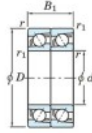

Roulement à bille simple rangée 7312-BDT-FY-JTEKT - 7312-BDT-FY-JTEKT

<https://www.123roulement.ca/roulement-palier/roulement-bille/simple-rangee/7312-bdt-fy-jtekt>

Boundary dimensions

Bearing No.	Boundary dimensions(mm)					Basic load ratings(kN)		Fatigue load factor		Limiting speeds(min-1)
	d	D	B	r1(mm)	r2(mm)	C_r	C_{0r}	C₁₀	B₁₀	Grease lub.
7312BDT FY	60	130	62	2.1	1.1	172	121	7.9	-	3700

CARACTÉRISTIQUES PRODUIT

Marque	JTEKT
N° Ean13	3616060657183
Diam. intérieur	60 mm
Diam. extérieur	130 mm
Epaisseur	62 mm
Vitesse limite	3700 rpm
Charge dynamique	172 kN
Charge statique	121 kN
Conditionnement	1

contact@123roulement.ca

+33 359 360 490

CRT4 de Lesquin 60 Rue Du Haut De Sainghin 59273 Fretin FRANCE