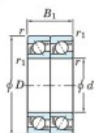

Roulement à bille simple rangée 7911-CDT-FY-JTEKT - 7911-CDT-FY-JTEKT

<https://www.123roulement.ca/roulement-palier/roulement-bille/simple-rangee/7911-cdt-fy-jtekt>

Boundary dimensions

Bearing No.	Boundary dimensions(mm)					Basic load ratings(kN)		Fatigue load factor		Limiting speeds(min-1)
	d	D	B	r1(mm)	r2(mm)	Cr	C0r	C0	fr	Grease Lub.
7911CDT FY	55	80	26	1	0.6	40	37	1.95	16.3	10000

CARACTÉRISTIQUES PRODUIT

Marque	JTEKT
N° Ean13	3616060656957
Diam. intérieur	55 mm
Diam. extérieur	80 mm
Epaisseur	26 mm
Vitesse limite	10000 rpm
Charge dynamique	40 kN
Charge statique	37 kN
Conditionnement	1

contact@123roulement.ca

+33 359 360 490

CRT4 de Lesquin 60 Rue Du Haut De Sainghin 59273 Fretin FRANCE