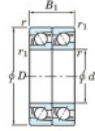

Roulement à bille simple rangée 7409-BDT-FY-JTEKT - 7409-BDT-FY-JTEKT

<https://www.123roulement.ca/roulement-palier/roulement-bille/simple-rangee/7409-bdt-fy-jtekt>

Boundary dimensions

Bearing No.	Boundary dimensions(mm)					Basic load ratings(kN)		Fatigue load factor		Limiting speeds(min-1)
	d	D	B	r1(mm)	r2(mm)	C	C0	C1	f0	Grease lub
7409BDT FY	45	120	58	2	1	160	100	7.2	-	3600

CARACTÉRISTIQUES PRODUIT

Marque	JTEKT
N° Ean13	3616060656797
Diam. intérieur	45 mm
Diam. extérieur	120 mm
Epaisseur	58 mm
Vitesse limite	3600 rpm
Charge dynamique	160 kN
Charge statique	100 kN
Conditionnement	1

contact@123roulement.ca

+33 359 360 490

CRT4 de Lesquin 60 Rue Du Haut De Sainghin 59273 Fretin FRANCE