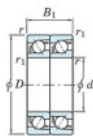

Roulement à bille simple rangée 7209-DT-FY-JTEKT - 7209-DT-FY-JTEKT

<https://www.123roulement.ca/roulement-palier/roulement-bille/simple-rangee/7209-dt-fy-jtekt>

Boundary dimensions

Bearing No.	Boundary dimensions(mm)					Basic load ratings(kN)		Fatigue load factor		Limiting speeds(min-1)
	d	D	B	r1(mm)	r2(mm)	Cr	Cor	Cu	f0	Grease Lub.
7209DT FY	45	85	38	1.1	0.6	76.6	53.2	3.4	-	7500

CARACTÉRISTIQUES PRODUIT

Marque	JTEKT
N° Ean13	3616060656742
Diam. intérieur	45 mm
Diam. extérieur	85 mm
Epaisseur	38 mm
Vitesse limite	7500 rpm
Charge dynamique	76.6 kN
Charge statique	53.2 kN
Conditionnement	1

contact@123roulement.ca

+33 359 360 490

CRT4 de Lesquin 60 Rue Du Haut De Sainghin 59273 Fretin FRANCE