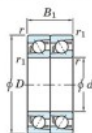

Roulement à bille simple rangée 7407-BDT-FY-JTEKT - 7407-BDT-FY-JTEKT

<https://www.123roulement.ca/roulement-palier/roulement-bille/simple-rangee/7407-bdt-fy-jtekt>

Boundary dimensions

Bearing No.	Boundary dimensions(mm)				Basic load ratings(kN)		Fatigue load factor		Limiting speeds(min-1)	
	d	D	B	r1(mm)	r2(mm)	Cr	C0r	Cu	Ball	
7407BDT FY	35	100	50	1.5	1	114	68.6	4.9	-	4300

CARACTÉRISTIQUES PRODUIT

Marque	JTEKT
N° Ean13	3616060656513
Diam. intérieur	35 mm
Diam. extérieur	100 mm
Epaisseur	50 mm
Vitesse limite	4300 rpm
Charge dynamique	114 kN
Charge statique	68.6 kN
Conditionnement	1

contact@123roulement.ca

+33 359 360 490

CRT4 de Lesquin 60 Rue Du Haut De Sainghin 59273 Fretin FRANCE