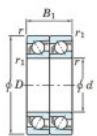

Roulement à bille simple rangée 7007-CDT-FY-JTEKT - 7007-CDT-FY-JTEKT

<https://www.123roulement.ca/roulement-palier/roulement-bille/simple-rangee/7007-cdt-fy-jtekt>

Boundary dimensions

Bearing No.	Boundary dimensions(mm)					Basic load ratings(kN)		Fatigue load factor		Limiting speeds(min-1)
	d	D	B	r1(mm)	r2(mm)	C_r	C_{0r}	f₀	f₁	Grease Lub.
7007CDT FY	35	62	28	1	0.6	38.8	27.4	1.7	15	13000

CARACTÉRISTIQUES PRODUIT

Marque	JTEKT
N° Ean13	3616060656445
Diam. intérieur	35 mm
Diam. extérieur	62 mm
Epaisseur	28 mm
Vitesse limite	13000 rpm
Charge dynamique	38.8 kN
Charge statique	27.4 kN
Conditionnement	1

contact@123roulement.ca

+33 359 360 490

CRT4 de Lesquin 60 Rue Du Haut De Sainghin 59273 Fretin FRANCE