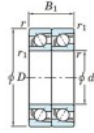

Roulement à bille simple rangée 7007-BDT-JTEKT - 7007-BDT-JTEKT

<https://www.123roulement.ca/roulement-palier/roulement-bille/simple-rangee/7007-bdt-jtekt>

Boundary dimensions

Bearing No.	Boundary dimensions(mm)						Basic load ratings(kN)		Fatigue load limit(kN)	Factor	Limiting speeds(min-1)
	d	D	B	r1(r)	r2(r)	r3(r)	C	C0			
7007BDT FY	35	62	28	1	0.6		32	22.8	1.3	-	7300

CARACTÉRISTIQUES PRODUIT

Marque	JTEKT
N° Ean13	3616060656421
Diam. intérieur	35 mm
Diam. extérieur	62 mm
Epaisseur	28 mm
Vitesse limite	7300 rpm
Charge dynamique	32 kN
Charge statique	22.8 kN
Conditionnement	1

contact@123roulement.ca

+33 359 360 490

CRT4 de Lesquin 60 Rue Du Haut De Sainghin 59273 Fretin FRANCE