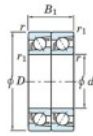

Roulement à bille simple rangée 7320-DT-JTEKT - 7320-DT-JTEKT

<https://www.123roulement.ca/roulement-palier/roulement-bille/simple-rangee/7320-dt-jtekt>

Boundary dimensions

Bearing No.	Boundary dimensions(mm)					Basic load ratings(kN)		Fatigue load factor	Limiting speeds(min-1)	
	d	D	B	r1(mm)	r2(mm)	Cr	C0r	f0	Grease lub.	
7320DT	100	215	94	3	1.1	421	387	15.9	-	2300

CARACTÉRISTIQUES PRODUIT

Marque	JTEKT
N° Ean13	4549250272271
Diam. intérieur	100 mm
Diam. extérieur	215 mm
Epaisseur	94 mm
Vitesse limite	2300 rpm
Charge dynamique	421 kN
Charge statique	387 kN
Conditionnement	1

contact@123roulement.ca

+33 359 360 490

CRT4 de Lesquin 60 Rue Du Haut De Sainghin 59273 Fretin FRANCE