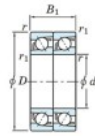

Roulement à bille simple rangée 7320-DT-JTEKT - 7320-DT-JTEKT

<https://www.123roulement.ca/roulement-palier/roulement-bille/simple-rangee/7320-dt-jtekt>

Boundary dimensions

Bearing No.	Boundary dimensions(mm)					Basic load ratings(kN)		Fatigue load factor	Limiting speeds(min-1)	
	d	D	B	r1(mm)	r2(mm)	Cr	Ca	f0	Grease lub.	
7320DT	100	215	94	3	1.1	421	387	15.9	-	2300

CARACTÉRISTIQUES PRODUIT

Marque	JTEKT
N° Ean13	4549250272271
Diam. intérieur	100 mm
Diam. extérieur	215 mm
Epaisseur	94 mm
Vitesse limite	2300 rpm
Charge dynamique	421 kN
Charge statique	387 kN
Conditionnement	1

contact@123roulement.ca

+33 359 360 490

CRT4 de Lesquin 60 Rue Du Haut De Sainghin 59273 Fretin FRANCE