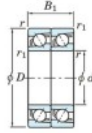

Roulement à bille simple rangée 7219-CDT-JTEKT - 7219-CDT-JTEKT

<https://www.123roulement.ca/roulement-palier/roulement-bille/simple-rangee/7219-cdt-jtekt>

Boundary dimensions

Bearing No.	Boundary dimensions(mm)					Basic load ratings(kN)		Fatigue load factor		Limiting speeds(min-1)
	d	D	B	r1(mm)	r1a(mm)	C0	C0*	C0	B0	Grease lub.
7219CDT	95	170	64	2.1	1.1	282	240	13.5	14.6	3900

CARACTÉRISTIQUES PRODUIT

Marque	JTEKT
N° Ean13	3616060655585
Diam. intérieur	95 mm
Diam. extérieur	170 mm
Epaisseur	64 mm
Vitesse limite	3900 rpm
Charge dynamique	282 kN
Charge statique	240 kN
Conditionnement	1

contact@123roulement.ca

+33 359 360 490

CRT4 de Lesquin 60 Rue Du Haut De Sainghin 59273 Fretin FRANCE