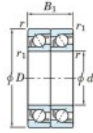

Roulement à bille simple rangée 7219-DT-JTEKT - 7219-DT-JTEKT

<https://www.123roulement.ca/roulement-palier/roulement-bille/simple-rangee/7219-dt-jtekt>

Boundary dimensions

Bearing No.	Boundary dimensions(mm)					Basic load ratings(kN)		Fatigue load factor		Limiting speeds(min-1)
	d	D	B	r1(mm)	r2(mm)	C_r	C_{0r}	C₀	f₀	Grosses lub.
7219DT	95	170	64	2.1	1.1	260	221	11.8	-	2800

CARACTÉRISTIQUES PRODUIT

Marque	JTEKT
N° Ean13	3616060655578
Diam. intérieur	95 mm
Diam. extérieur	170 mm
Epaisseur	64 mm
Vitesse limite	2800 rpm
Charge dynamique	260 kN
Charge statique	221 kN
Conditionnement	1

contact@123roulement.ca

+33 359 360 490

CRT4 de Lesquin 60 Rue Du Haut De Sainghin 59273 Fretin FRANCE