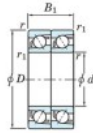

Roulement à bille simple rangée 7318-CDT-JTEKT - 7318-CDT-JTEKT

<https://www.123roulement.ca/roulement-palier/roulement-bille/simple-rangee/7318-cdt-jtekt>

Boundary dimensions

Bearing No.	Boundary dimensions(mm)					Basic load ratings(kN)		Fatigue load factor		Limiting speeds(min-1)
	d	D	B	r1(mm)	r2(mm)	C0	C0*	C1	C2	Grease Lub.
7318CDT	90	190	86	3	1.1	372	315	13.8	13.5	3600

CARACTÉRISTIQUES PRODUIT

Marque	JTEKT
N° Ean13	3616060655554
Diam. intérieur	90 mm
Diam. extérieur	190 mm
Epaisseur	86 mm
Vitesse limite	3600 rpm
Charge dynamique	372 kN
Charge statique	315 kN
Conditionnement	1

contact@123roulement.ca

+33 359 360 490

CRT4 de Lesquin 60 Rue Du Haut De Sainghin 59273 Fretin FRANCE