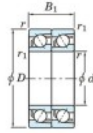

Roulement à bille simple rangée 7314-CDT-JTEKT - 7314-CDT-JTEKT

<https://www.123roulement.ca/roulement-palier/roulement-bille/simple-rangee/7314-cdt-jtekt>

Boundary dimensions

Bearing No.	Boundary dimensions(mm)					Basic load ratings(kN)		Fatigue load factor		Limiting speeds(min-1)
	d	D	B	r1(mm)	r2(mm)	Cr	C0r	C02	B0	Grease lub.
7314CDT	70	150	70	2.1	1.1	272	200	14.2	13.4	4700

CARACTÉRISTIQUES PRODUIT

Marque	JTEKT
N° Ean13	3616060655301
Diam. intérieur	70 mm
Diam. extérieur	150 mm
Epaisseur	70 mm
Vitesse limite	4700 rpm
Charge dynamique	272 kN
Charge statique	200 kN
Conditionnement	1

contact@123roulement.ca

+33 359 360 490

CRT4 de Lesquin 60 Rue Du Haut De Sainghin 59273 Fretin FRANCE