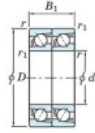

Roulement à bille simple rangée 7214-CDT-JTEKT - 7214-CDT-JTEKT

<https://www.123roulement.ca/roulement-palier/roulement-bille/simple-rangee/7214-cdt-jtekt>

Boundary dimensions

Bearing No.	Boundary dimensions(mm)					Basic load ratings(kN)		Fatigue load factor		Limiting speeds(min-1)
	d	D	B	r1(mm)	r2(mm)	C0	C0E	C0	80	Grease lub.
7214CDT	70	125	48	1.5	1	168	138	8.9	14.6	5300

CARACTÉRISTIQUES PRODUIT

Marque	JTEKT
N° Ean13	3616060655271
Diam. intérieur	70 mm
Diam. extérieur	125 mm
Epaisseur	48 mm
Vitesse limite	5300 rpm
Charge dynamique	168 kN
Charge statique	138 kN
Conditionnement	1

contact@123roulement.ca

+33 359 360 490

CRT4 de Lesquin 60 Rue Du Haut De Sainghin 59273 Fretin FRANCE