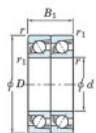

Roulement à bille simple rangée 7213-DT-JTEKT - 7213-DT-JTEKT

<https://www.123roulement.ca/roulement-palier/roulement-bille/simple-rangee/7213-dt-jtekt>

Boundary dimensions

Bearing No.	Boundary dimensions(mm)				Basic load ratings(kN)		Fatigue load factor		Limiting speeds(min-1)	
	d	D	B	r1(max)	r1(min)	C	C0	FD	Grease lub.	
7213DT	65	120	46	1.5	1	143	116	7.1	-	4100

CARACTÉRISTIQUES PRODUIT

Marque	JTEKT
N° Ean13	3616060655202
Diam. intérieur	65 mm
Diam. extérieur	120 mm
Epaisseur	46 mm
Vitesse limite	4100 rpm
Charge dynamique	143 kN
Charge statique	116 kN
Conditionnement	1

contact@123roulement.ca

+33 359 360 490

CRT4 de Lesquin 60 Rue Du Haut De Sainghin 59273 Fretin FRANCE