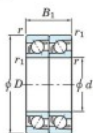

Roulement à bille simple rangée 7213-BDT-JTEKT - 7213-BDT-JTEKT

<https://www.123roulement.ca/roulement-palier/roulement-bille/simple-rangee/7213-bdt-jtekt>

Boundary dimensions

Bearing No.	Boundary dimensions(mm)					Basic load ratings(kN)		Fatigue load limit(kN)	factor	Limiting speeds(min-1)
	d	D	B	r1(max)	r2(max)	C	C0			
7213BDT	65	120	46	1.5	1	129	105	6.15	-	3100

CARACTÉRISTIQUES PRODUIT

Marque	JTEKT
N° Ean13	3616060655196
Diam. intérieur	65 mm
Diam. intérieur	2.559" inch
Diam. extérieur	120 mm
Diam. extérieur	4.724" inch
Epaisseur	46 mm
Epaisseur	1.811" inch
Vitesse limite	3100 rpm
Charge dynamique	129 kN
Charge statique	105 kN
Conditionnement	1

contact@123roulement.ca

+33 359 360 490

CRT4 de Lesquin 60 Rue Du Haut De Sainghin 59273 Fretin FRANCE