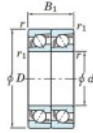

Roulement à bille simple rangée 7309-CDT-JTEKT - 7309-CDT-JTEKT

<https://www.123roulement.ca/roulement-palier/roulement-bille/simple-rangee/7309-cdt-jtekt>

Boundary dimensions

Bearing No.	Boundary dimensions(mm)					Basic load ratings(kN)		Fatigue load factor		Limiting speeds(min-1)
	d	D	B	r1(mm)	r2(mm)	C	C0	C1	C2	Grease lub.
7309CDT	45	100	50	1.5	1	127	86.7	6.4	13.5	7200

CARACTÉRISTIQUES PRODUIT

Marque	JTEKT
N° Ean13	3616060654960
Diam. intérieur	45 mm
Diam. extérieur	100 mm
Epaisseur	50 mm
Vitesse limite	7200 rpm
Charge dynamique	127 kN
Charge statique	86.7 kN
Conditionnement	1

contact@123roulement.ca

+33 359 360 490

CRT4 de Lesquin 60 Rue Du Haut De Sainghin 59273 Fretin FRANCE