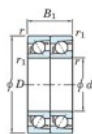

Roulement à bille simple rangée 7209-CDT-JTEKT - 7209-CDT-JTEKT

<https://www.123roulement.ca/roulement-palier/roulement-bille/simple-rangee/7209-cdt-jtekt>

Boundary dimensions

Bearing No.	Boundary dimensions(mm)					Basic load ratings(kN)		Fatigue load factor		Limiting speed(min-1)
	d	D	B	r1(max)	r2(max)	C_r	C_{0r}	C₀	f₀	Grease lub.
7209CDT	45	85	38	1.1	0.6	87.1	61.8	4.2	14.2	8000

CARACTÉRISTIQUES PRODUIT

Marque	JTEKT
N° Ean13	3616060654939
Diam. intérieur	45 mm
Diam. extérieur	85 mm
Epaisseur	38 mm
Vitesse limite	8000 rpm
Charge dynamique	87.1 kN
Charge statique	61.8 kN
Conditionnement	1

contact@123roulement.ca

+33 359 360 490

CRT4 de Lesquin 60 Rue Du Haut De Sainghin 59273 Fretin FRANCE